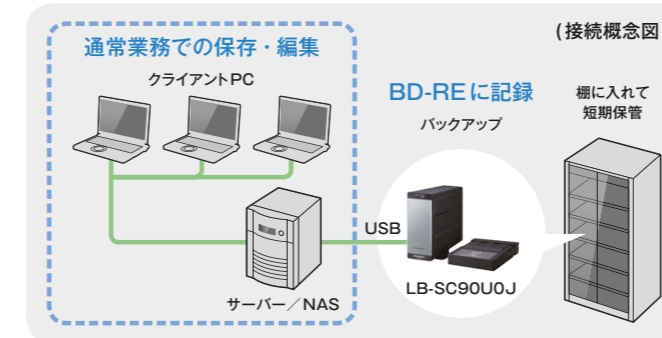

Usage Examples

ユースケース

バックアップ用として

それぞれの PC のデータが保存されているサーバーのデータを、LB-SC90U0J で一括バックアップ。日々のデータのバックアップ用途として最適です。保存容量がいっぱいになれば、マガジンを取り出し、棚で保管することも可能です。(データのやりとりはサーバーと LB-SC90U0J との間で実施して下さい。)