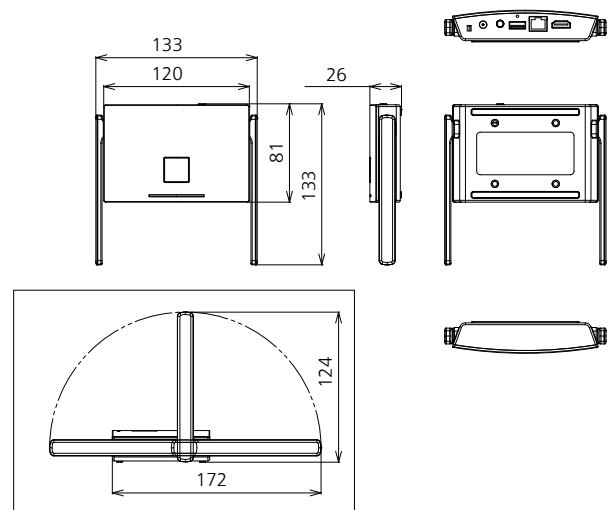

### セット内容

製品名	受信機
個数	1
梱包外形寸法	W250 x H89 x D180 mm
梱包重量	1.2 kg
付属品	・受信機取付金具 ・HDMIケーブル ・ACアダプター ・ACアダプター変換プラグ ・ACアダプターケーブル ・取扱説明書 ・保証書

#### ● 機器定格 (定格および外観は、予告なく変更する事があります)

<b>仕様</b>	
最大出力解像度 / フレームレート	1920 x 1080 / 最大60p, 3840 x 2160 / 最大30p
送信機同時接続数	32台
同時に表示できるソース数	4
データレート (有線)	10/100/1000 (Mbps)
データレート (無線)	Max.867 Mbps
周波帯域	5 GHz帯 5,150 MHz - 5,250 MHz 36/40/44/48チャンネル
ワイヤレス通信規格	IEEE802.11a/n/ac
セキュリティ	WPA/WPA2/WPA3 (WPA3-Enterpriseは非対応)
LED	白 : Power 投入 LAN 接続 WiFi 接続 USB 接続
到達距離 (送信機と受信機間の最大距離)	30 m (見通し / 電波条件良好時)
接続端子	HDMI/USB-A (female) / RJ45 (LAN)
<b>電源</b>	
電源	DC 5 V/2 A
消費電力 (映像表示時)	10 W
<b>機構</b>	
外形寸法	W120 x H26 x D81 mm (アンテナ除く)
質量	約181 g
製品色	黒
ファン	なし
材質	樹脂
盗難防止システム	セキュリティスロット
<b>環境条件</b>	
動作使用条件	温度 : 0℃ ~ 35℃ 湿度 : 20% ~ 80% (結露のないこと)
保管条件	温度 : -20℃ ~ 60℃ 湿度 : 20% ~ 80% (結露のないこと)
<b>主な機能</b>	
HDMI-CEC	○
Wireless Display	○
<b>認証</b>	
CE, FCC, MIC	

#### ● 外形寸法図

単位 : mm