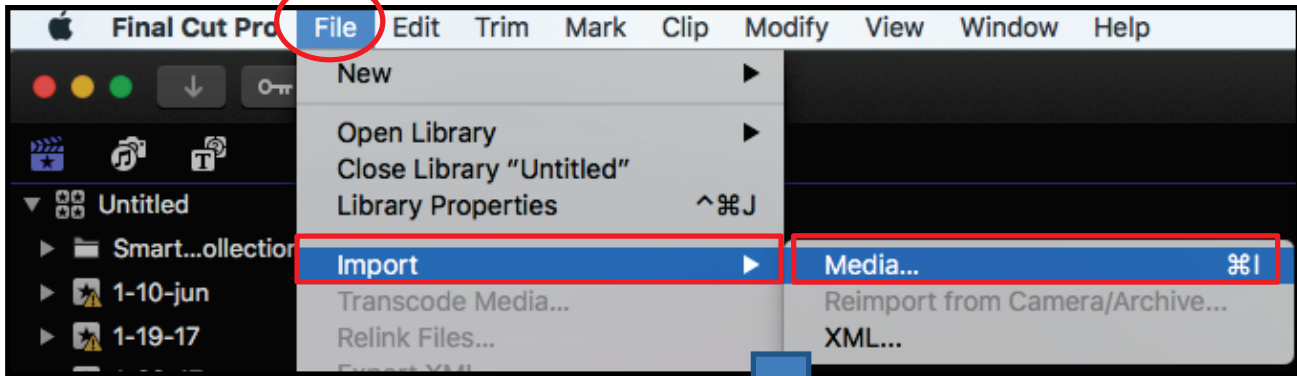

POVCAM クリップ取り込みガイド Apple Final Cut Pro X 10.3.4

AVCHDクリップ名は、[Clip #1]~ と表示される

POVCAM クリップ取り込みガイド

Apple Final Cut Pro X 10.3.4

◆4GBで分割されたクリップの場合

4GBで分割された全てのクリップを選択する。

Name	Frame Size	Frame Rate	File Type	Codecs	Start	End	Duration	Size	Date	Time
01260001.MOV	1920 x 1080	59.94	QuickTime movie	'avc1', Linear PCM	01:00:00:00	01:11:29:00	00:11:29:00	4.28 GB	Dec 14, 2016	17:23:25
01260002.MOV	1920 x 1080	59.94	QuickTime movie	'avc1', Linear PCM	01:11:29:00	01:22:58:00	00:11:29:00	4.28 GB	Dec 14, 2016	17:26:39
01260003.MOV	1920 x 1080	59.94	QuickTime movie	'avc1', Linear PCM	01:22:58:00	01:34:27:00	00:11:29:00	4.26 GB	Dec 14, 2016	17:29:51
01260004.MOV	1920 x 1080	59.94	QuickTime movie	'avc1', Linear PCM	01:34:27:00	01:45:45:30	00:11:18:30	4.21 GB	Dec 14, 2016	17:33:04

Clip #1 1920 x 1080 50 AVCHD AVCHD 1080p50

Import Selected

AVCHDの場合は4GBで分割されたファイルが自動的に1Clipになりますので、そのままインポートしてください。