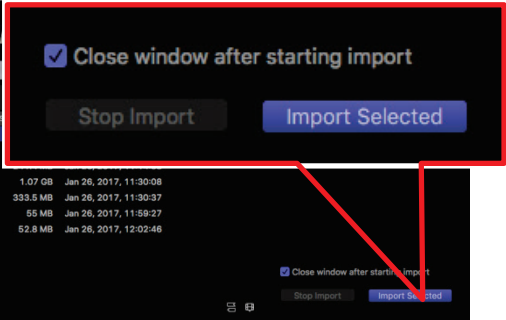

POVCAM クリップ取り込みガイド Apple Final Cut Pro X 10.3.4

AVCHDクリップ名は、[Clip #1]~ と表示される

POVCAM クリップ取り込みガイド

Apple Final Cut Pro X 10.3.4

◆4GBで分割されたクリップの場合

4GBで分割された全てのクリップを選択する。

Name	Frame Size	Frame Rate	File Type	Codecs	Start	End	Duration	Size	Date	Time
01260001.MOV	1920 x 1080	59.94	QuickTime movie	'avc1', Linear PCM	01:00:00:00	01:11:29:00	00:11:29:00	4.28 GB	Dec 14, 2016	17:23:25
01260002.MOV	1920 x 1080	59.94	QuickTime movie	'avc1', Linear PCM	01:11:29:00	01:22:58:00	00:11:29:00	4.28 GB	Dec 14, 2016	17:26:39
01260003.MOV	1920 x 1080	59.94	QuickTime movie	'avc1', Linear PCM	01:22:58:00	01:34:27:00	00:11:29:00	4.26 GB	Dec 14, 2016	17:29:51
01260004.MOV	1920 x 1080	59.94	QuickTime movie	'avc1', Linear PCM	01:34:27:00	01:45:45:30	00:11:18:30	4.21 GB	Dec 14, 2016	17:33:04

Clip #1 1920 x 1080 50 AVCHD AVCHD 1080p50

Import Selected

AVCHDの場合は4GBで分割されたファイルが自動的に1Clipになりますので、そのままインポートしてください。