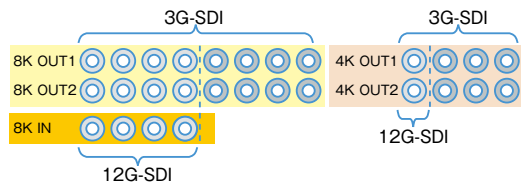

# 8Kスーパーハイビジョンレコーダー AJ-ZS0580

- TC In/Out
- MADI Out x2
- MADI In
- HD SDI Out x2
- Analog AUDIO In/Out
- REF Out
- PARALLEL 15 pin
- REF In/Through
- LAN:1000Base-T
- REMOTE In

- 4K-Output (12G-SDI x1) or (3G-SDI x4) 2系統
- 8K-Output (12G-SDI x4) or (3G-SDI x8)\* 2系統
- 8K-Input (12G-SDI x4) 1系統

\*8K-DGフォーマットでの出力の場合。

一部の端子で12G-SDI/3G-SDIを兼用、メニューにより切換え

8K出力

8K-422 選択時	12G-SDI	4本
8K-DG 選択時	3G-SDI	8本

4K出力

12G-SDI 選択時	12G-SDI	1本
3G-SDI 選択時	3G-SDI	4本

8K入力

8K-422	12G-SDI	4本
--------	---------	----