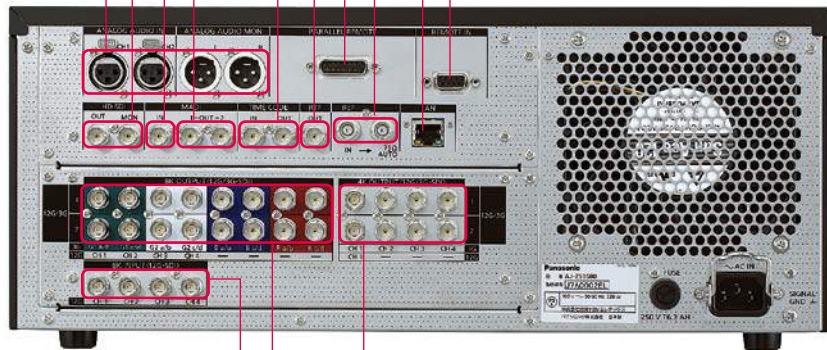

# 8Kスーパーハイビジョンレコーダー AJ-ZS0580

- TC In/Out
- MADI Out x2
- MADI In
- HD SDI Out x2
- Analog AUDIO In/Out
- REF Out
- PARALLEL 15 pin
- REF In/Through
- LAN:1000Base-T
- REMOTE In

- 4K-Output (12G-SDI x1) or (3G-SDI x4) 2系統
- 8K-Output (12G-SDI x4) or (3G-SDI x8)\* 2系統
- 8K-Input (12G-SDI x4) 1系統

\*8K-DGフォーマットでの出力の場合。

一部の端子で12G-SDI/3G-SDIを兼用、メニューにより切換え

8K出力

8K-422 選択時	12G-SDI	4本
8K-DG 選択時	3G-SDI	8本

4K出力

12G-SDI 選択時	12G-SDI	1本
3G-SDI 選択時	3G-SDI	4本

8K入力

8K-422	12G-SDI	4本
--------	---------	----