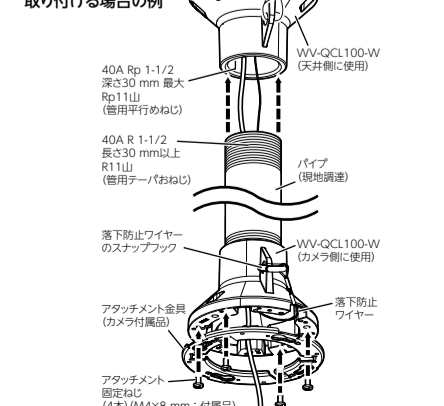

2020年12月発売予定 パイプ接続型カメラ天井吊り下げ金具用 推奨パイプ [株式会社ブラコー製]

パイプ接続型カメラ天井吊り下げ金具 WV-QCL100-W 用
推奨品金具「パイプ」、「落下防止ワイヤー」

●パイプ 推奨パイプ: φ48.6 mm/ t= 3.5 mm

●落下防止ワイヤー

●屋内ドームタイプモデル WV-S2131Lを取り付ける場合の例

■WV-QCL100-W 専用推奨品(株式会社ブラコー製パイプ、落下防止ワイヤー)

品名	型番	長さ (落下防止ワイヤー)	備考
2020年12月発売予定 WV-QCL100-W用パイプ (落下防止ワイヤー付)	IQCL-1000S/Y	1.0 m (1.5 m)	・ステンレス ・φ48.6 mm/ t=3.5 mm
	IQCL-1500S/Y	1.5 m (2.0 m)	・焼付塗装: J75-90Aキツヤ (iPRO ホワイト近似色)

※納期:受注後2~3週間程度。

お問い合わせ先: 株式会社ブラコー TEL: 06-6997-5614
 商品情報URL: <https://www.puraco.co.jp/>