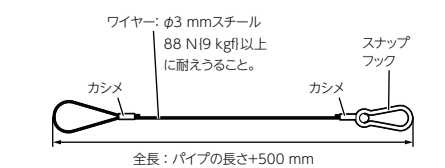

EXTREMEシリーズ オプション取付金具組み合わせ早見表

【色について】色表記の **ファイナシルバ** シルバ(銀色)メタリック シルバ は、全て同色の **シルバ** です。 **セイルホワイト** **iPROホワイト** について詳しくはサポートウェブサイト(<https://sol.panasonic.biz/security/support/info.html> (管理番号: C0509))をご覧ください。

【ご注意】屋内専用カメラを取り付ける場合、組み合わせた金具は屋内に設置してください。スモークドームカバーは低照度の場所では使用しないでください。

◎金具組み合わせ、設置など最新の情報は次のサポートウェブサイトからご覧ください。 <https://sol.panasonic.biz/security/support/info.html> (管理番号: C0112、C0501)