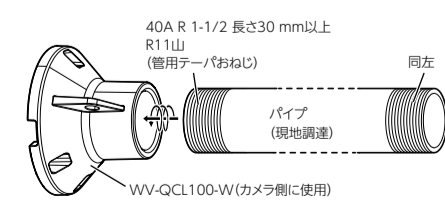

※1: カメラ製品本体にワイヤーが同梱されておりますが、WV-Q180に付属のワイヤーをご使用ください。
※2: WV-Q120Aは、WV-U1533Jには取付できませんのでご注意ください。
※3: カメラ製品本体にワイヤーが同梱されておりますが、WV-Q181に付属のワイヤーをご使用ください。
※4: WV-CP1Cは使用できるレンズに制限があります。詳細は次のサポートウェブサイトからご覧ください。 <https://sol.panasonic.biz/security/support/info.html> <管理番号: C0102>

2020年12月発売予定 パイプ接続型カメラ天井吊り下げ金具用 推奨パイプ [株式会社ブラコー製]

パイプ接続型カメラ天井吊り下げ金具 WV-QCL100-W 用
推奨品金具「パイプ」、「落下防止ワイヤー」

●パイプ 推奨パイプ: φ48.6 mm/ t= 3.5 mm