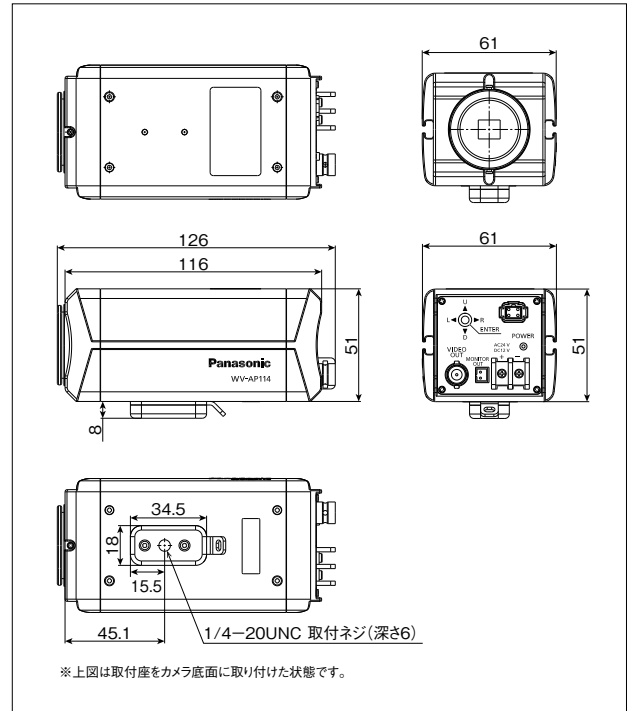

基本	電源※1	DC12 V AC24 V (50 Hz / 60 Hz)
	消費電力※1	DC12 V : 250 mA/約3.0 W、AC24 V : 250 mA/約3.0 W
	使用環境	使用温度範囲: -10 °C ~ +50 °C 使用湿度範囲: 10 % ~ 90 % (結露しないこと)
	保存環境	保存温度範囲: -20 °C ~ +60 °C 保存湿度範囲: 10 % ~ 95 % (結露しないこと)
	映像出力	HD VIDEO/SD VIDEO※2、 BNC端子
	最大ケーブル延長距離	500 m : 5C-2V使用時、300 m : 3C-2V使用時
	モニター出力(調整用)	VBS : 1.0 V[p-p]/75 Ω、コンポジット映像信号、2Pコネクター※3
	寸法	[幅]61 mm [高さ]51 mm [奥行き]116 mm(突起部含まず)
	質量	約 345 g
	仕上げ	本体 : アルミダイカスト・樹脂 ホワイト
カメラ部	撮像素子	約1/2.8型 CMOSセンサー
	有効画素数	約210万画素
	走査面積	5.57 mm (H)×3.13 mm (V)
	走査方式	プログレッシブ
	解像度	1920×1080
	最低照度	カラー 0.1 lx (F1.4) 白黒 0.05 lx (F1.4)
	S/N	50 dB
	光量制御モード	OFF/WDR(ワイドダイナミックレンジ)/BLC(逆光補正)/HLC(強光補正)
	ゲイン(AGC)	0 から 10 の範囲でレベル設定が可能
	電子感度アップ	OFF/×2/×4/×8/×10/×16/×32
	霧補正	ON/OFF
	シャッター速度	自動、1/30 固定、1/60 固定、1/120 固定、1/240 固定、1/480 固定、1/1000 固定、1/2000 固定、1/4000 固定、1/8000 固定、1/15000 固定、1/30000 固定
	カラー/白黒切替	カラー/白黒/自動
	ホワイトバランス	ATW1/ATW2/AWC/MANUAL
	デジタルノイズリダクション	OFF/低/中/高
	ブライバシーゾーン	OFF/ON(16 か所) (矩形の位置とサイズ、明るさと色、透過率設定可能)
	画面内文字表示	OFF/左下/右上/左上/右下 最大 16文字(アルファベット、カタカナ、数字、記号)
	動作検知(VMD)	OFF/ON(4か所) (矩形の位置とサイズ設定可能)
映像反転表示	上下左右 反転可能	
レンズドライブ	DC 駆動	
レンズマウント	CS マウント	

1. ※1 : 本機の電源に関する情報については、サポートウェブサイト (<https://sol.panasonic.biz/security/support/info_anlg.html> <管理番号 : A0103>) をご覧ください。
2. ※2 : [SD VIDEO] STANDARD (CVBS)信号の略。SD VIDEO時の上限解像度は720x480です。
3. ※3 : BNC端子変換ケーブル(付属品)を使用。

■ 寸法図 (単位 : mm)

※取付穴等全ての寸法公差は±0.2、角度公差は±2度とする。

HDアナログ監視システムのご利用注意点

1. HDアナログカメラをフルHD出力でご使用の場合は、当社製HDアナログディスクレコーダー WJ-HL304 / WJ-HL308 / WJ-HL316と組み合わせてご使用ください。
   ・フルHD出力の映像伝送方式はHD-TVI方式です。従来のコンポジット出力とは異なる映像伝送方式のため、従来の機器やモニターなどへ接続しても画像は表示されません。
   ・既存のコンポジット入力対応機器との接続の場合はカメラ操作によってカメラの信号方式をフルHD出力からコンポジット出力に切り替える必要があります。
   ・当社製HD-TVIカメラと当社製HDアナログレコーダーを接続した場合、または他社製HD-TVI対応レコーダーと当社製HDアナログカメラを接続した場合の動作保証はしていません。
   ・HDアナログカメラをコンポジット出力でご使用の場合、ライブ/再生における画像の縦横比が実際とは異なって表示されます。
2. 既存のカメラとHDアナログディスクレコーダーの接続は、カメラをレコーダーに接続するとレコーダーがコンポジット出力を自動で認識し、新旧カメラを混在で録画することができます。
3. HDアナログカメラのフルHD出力映像を分配する場合は、HD-TVI映像信号に対応した映像分配器をご使用ください。動作検証済み映像分配器については他社製品 <https://content.biz.panasonic.com/jp-ja/fai/file/22459> をご覧ください。
4. 同軸ケーブルの不適切な中継加工などによる反射の影響を受けて画像が表示されない場合があります。中継は正しくコネクタを用いて配線してください。
5. レコーダーに音声録音機能がありますが、カメラからの音声は同軸ケーブルに重畳する機能は持っていないのでご注意ください。
6. ビデオトランスや雷対策などの保護機器は対応周波数によっては使用できないものがあります。
7. ツイストペアラインによるカメラの制御は従来のレコーダーと同様に当社のシステムカメラで対応しています。

■ 他社製対応レンズ一覧 ※動作確認済みレンズ

株式会社タムロン製 メガピクセル対応 パリフォーカルレンズ(IR対応)

M13VG288IR

(コネクタ長220 mm)
●焦点距離(f) : 2.8 ~ 8 mm

M13VG850IR

(コネクタ長220 mm)
●焦点距離(f) : 8 ~ 50 mm

この商品については、株式会社タムロンへお問い合わせください。
TEL 048-684-9129 <https://www.tamron.biz/data/ipcctv/index.html>

富士フイルム株式会社製 3メガピクセル対応 パリフォーカルレンズ(Day&Night対応)

YV2.8x2.8SR4A-SA2L

(ケーブル長約230 mm)
●焦点距離(f) : 2.8 ~ 8 mm

YV3.3x15SR4A-SA2L

(ケーブル長約230 mm)
●焦点距離(f) : 15 ~ 50 mm

この商品については、富士フイルム株式会社 光学・電子映像事業部へお問い合わせください。
TEL 048-668-2152 <https://www.fujifilm.com/jp-ja/business/optical-devices/cctv>

※他社商品については、当社が品質・性能・動作等について保証するものではありません。

RBSSマークは、公益社団法人日本防犯設備協会が優良な防犯機器として認定した機器に表示することができる安心マークです。

eco ideas

パナソニックグループは環境に配慮した製品づくりに取り組んでいます

- ●省エネを徹底的に追求した製品をお客様にお届けし、商品使用時のCO₂排出量削減を目指します。
- ●新しい資源の使用量を減らし、使用済みの製品などから回収した再生資源を使用した商品を作り、資源循環を推進します。
- ●パナソニック製品は、特定の環境負荷物質[※]の使用を規制するEU RoHS指令の基準値にグローバルで準拠しています。*鉛、カドミウム、水銀、六価クロム、特定臭素系難燃剤、特定フタル酸エステル

お問い合わせは

パナソニック
システムお客様ご相談センター

120-878-410 (土・日・祝日は受付のみ)

※携帯電話・PHSからもご利用いただけます。(お問い合わせの内容によっては、担当窓口をご案内する場合がございます)

ホームページからのお問い合わせは panasonic.biz/cns/cs/cntctus/

パナソニックi-PROセンシングソリューションズ株式会社 〒812-8531 福岡県福岡市博多区美野島4丁目1番62号

- ●製品の色は印刷物ですので実際の色と若干異なる場合があります。
- ●製品の定格およびデザインは予告なく変更する場合があります。
- ●本カタログ掲載商品の価格には、消費税、配送・設置調整費、工事費、使用済み商品の引き取り費等は含まれておりません。
- ●実際の製品には、ご使用上の注意を表示しているものがあります。

WW-JJ1C132

2021-01-P3