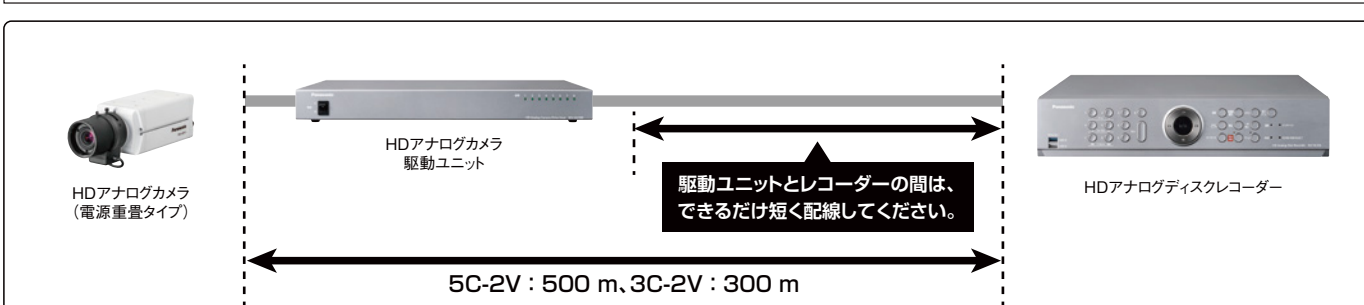

富士フイルム株式会社製 3メガピクセルバリアフォーカルレンズ (Day&Night対応) YV2.8x2.8SR4A-SA2L (ケーブル長約230 mm)	株式会社タムロン製 メガピクセル対応バリアフォーカルレンズ (Day&Night対応) M13VG288IR (コネクタ長220 mm)	屋内対応・レンズ別売 屋内ボックス型 WV-AP11 (ホワイト)	カメラ取付台(天井用) 屋内用 WV-Q180 (銀色メタリック) 本体希望小売価格 10,000円 (税抜) ●落下防止ワイヤー付属	カメラ取付台(壁面用) 屋内用 WV-Q181 (銀色メタリック) 本体希望小売価格 17,000円 (税抜) ●落下防止ワイヤー付属

※カメラの機種によっては上記全てのレンズが対応ではありません。

カメラ台数に合わせて選べる HDアナログカメラ駆動ユニット (電源重畳タイプのカメラに電源供給)

HDアナログカメラ駆動ユニット (8ch対応)
WV-AU108
(ラックマウント金具 付属)

HDアナログカメラ駆動ユニット (4ch対応)
WV-AU104
(ラックマウント金具 付属)

●カメラ〜駆動ユニット〜レコーダー間の最大配線距離について詳しくは下記の図をご覧ください。

【重要】
本機の電源スイッチを「入」にするとカメラ入力端子からカメラに対してDC電圧が供給されます。接続可能なHDアナログカメラ以外の他の製品を接続すると壊れる可能性があります。

HDアナログディスクレコーダーに接続して 監視・録画 (接続するカメラ台数によって選択) HDアナログディスクレコーダー

H.264 高圧縮技術、フルHDの高画質でリアルタイム映像記録

WJ-HL316 (8 TB : 4 TB×2)

●マウスおよびHDMI ケーブル、VGAケーブルは別売

WJ-HL316 対応ラックマウント金具
ラックマウント金具 (1台ラックマウント時)
YBSKG033
塗装色：ソリッドメタリック

最大8台のカメラ映像を記録。
WJ-HL308 (4 TB : 2 TB×2)
(ACアダプター付属)

●マウスおよびHDMI ケーブル、VGAケーブルは別売

最大4台のカメラ映像を記録。
WJ-HL304 (2 TB : 2 TB×1)
(ACアダプター付属)

●マウスおよびHDMI ケーブル、VGAケーブルは別売

他社製タイムサーバー

GPSタイムサーバー **TSV-500GP**   FMタイムサーバー (PoE対応) **SN-1010**

モニター

23型ワイドカラー液晶モニター
FDF2305W
HDMI

21.5型フルHD カラー液晶モニター
EV2116W-A
HDMI

18.5型ワイドカラー液晶モニター
FDWX1905W
HDMI

19型カラー液晶モニター
FDS1903-A

17型カラー液晶モニター
FDS1703-A

EIZO株式会社製のモニターです。

カメラ〜駆動ユニット〜レコーダー間の最大配線距離

◎オープン価格の商品は本体希望小売価格を定めていません。◎掲載商品の価格には、消費税・配送・設置調整費、工事費、使用済み商品の引き取り費等は含まれておりません。

※他社商品については、当社が品質・性能・動作等について保証するものではありません。