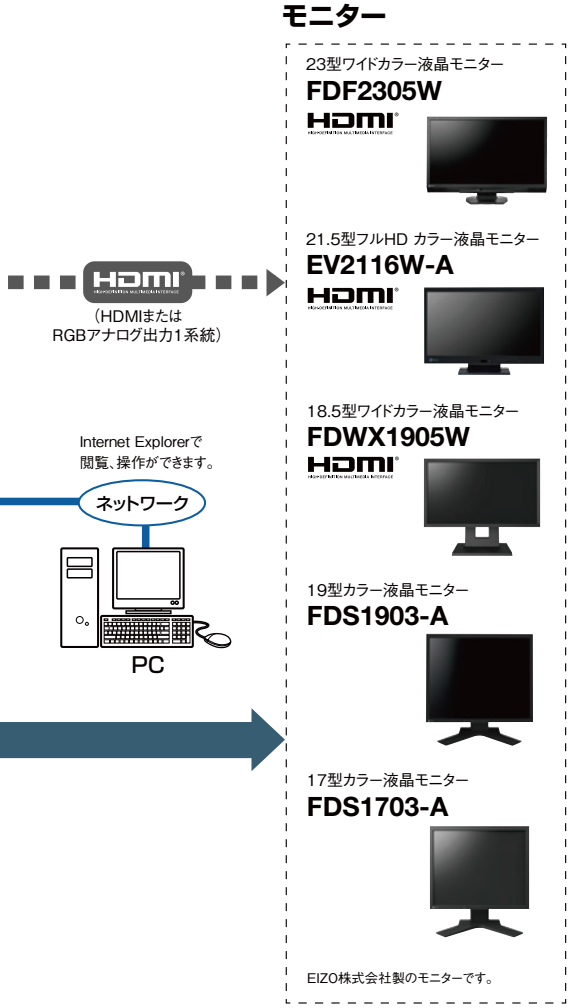

HDアナログディスクレコーダーに接続して 監視・録画(接続するカメラ台数によって選択) HDアナログディスクレコーダー

H.264 高圧縮技術、フルHDの高画質でリアルタイム映像記録 最大16台のカメラ映像を記録。 WJ-HL316 (8 TB : 4 TBx2) ●マウスおよびHDMI ケーブル、VGAケーブルは別売	WJ-HL316対応 ラックマウント金具 ラックマウント金具 (1台ラックマウント時) YBSKG033 塗装色: ソリッドメタリック
最大8台のカメラ映像を記録。 WJ-HL308 (4 TB : 2 TBx2) (ACアダプター付属) ●マウスおよびHDMI ケーブル、VGAケーブルは別売	最大4台のカメラ映像を記録。 WJ-HL304 (2 TB : 2 TBx1) (ACアダプター付属) ●マウスおよびHDMI ケーブル、VGAケーブルは別売
他社製タイムサーバー GPSタイムサーバー TSV-500GP FMタイムサーバー (PoE対応) SN-1010