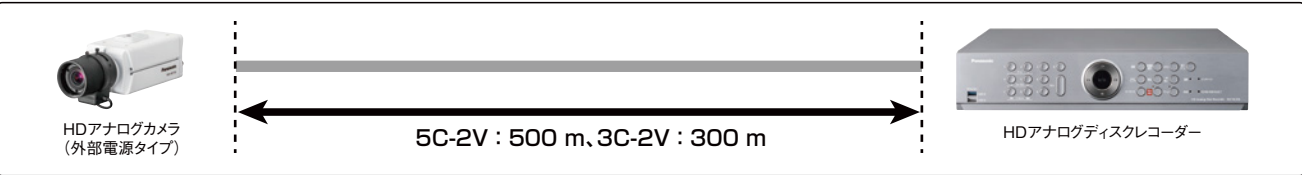

屋外対応 屋外ハウジング一体型 WV-AW314L (シルバ) (2.9倍光学バリアフォーカルレンズ)	カメラ取付金具 WV-Q120A (シルバメタリック) 本体希望小売価格 6,700円 (税抜) ●配線処理をWV-Q120A内部で 行う場合に、ご利用いただけます。 配線結線作業などの高所作業時の安全性を 確保する場合など必要に応じてお使いください。	ボール取付金具 WV-Q188 (ファインシルバ) (i-PRO ホワイト) 各オープン価格 ●カメラを直接取り付けるか、 WV-Q120Aを直径80 mmから 200 mmの垂直に立てた丸型ボール に取り付けるときに使用します。
富士フイルム株式会社製 3メガピクセル バリアフォーカルレンズ (Day&Night対応) YV2.8x2.8SR4A-SA2L (ケーブル長約230 mm) YV3.3x15SR4A-SA2L (ケーブル長約230 mm)	株式会社タムロン製 メガピクセル対応 バリアフォーカルレンズ (Day&Night対応) M13VG288IR (コネクタ長220 mm) M13VG850IR (コネクタ長220 mm)	コーナー取付金具 WV-Q189 (ファインシルバ) (i-PRO ホワイト) 各オープン価格 ●カメラを直接取り付けるか、 WV-Q120Aと一緒に使用して 建物の壁面コーナーに設置できます。

屋内対応・レンズ別売 屋内ボックス型 WV-AP114 (ホワイト)	カメラ取付台(天井用) 屋内用 WV-Q180 (銀色メタリック) 本体希望小売価格 10,000円 (税抜) ●落下防止ワイヤー付属
カメラ取付台(壁面用) 屋内用 WV-Q181 (銀色メタリック) 本体希望小売価格 17,000円 (税抜) ●落下防止ワイヤー付属	富士フイルム株式会社製 3メガピクセル バリアフォーカルレンズ (Day&Night対応) YV2.8x2.8SR4A-SA2L (ケーブル長約230 mm) YV3.3x15SR4A-SA2L (ケーブル長約230 mm)

カメラ~レコーダー間の最大配線距離